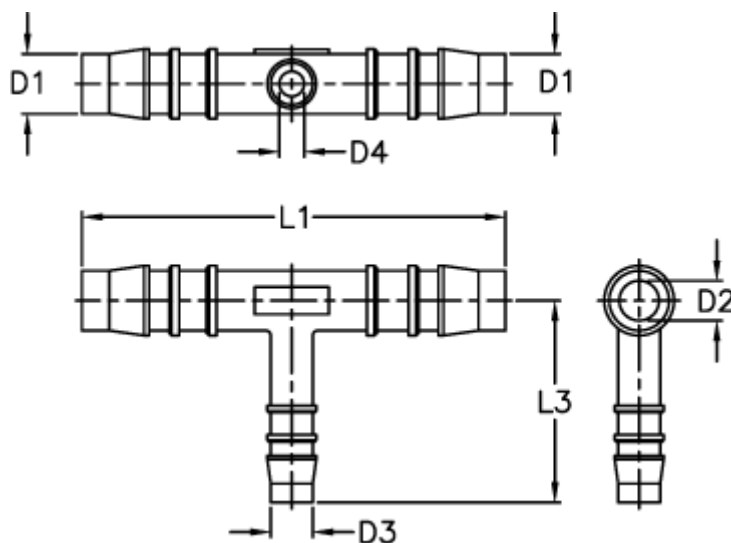

Article number: 027618908006

Description: Norma hose coupling TRS 8 - 6 - 8

Measures

D1 = 8
D2 = 5.6
D3 = 6
D4 = 4.0
L1 = 56
L3 = 28.0